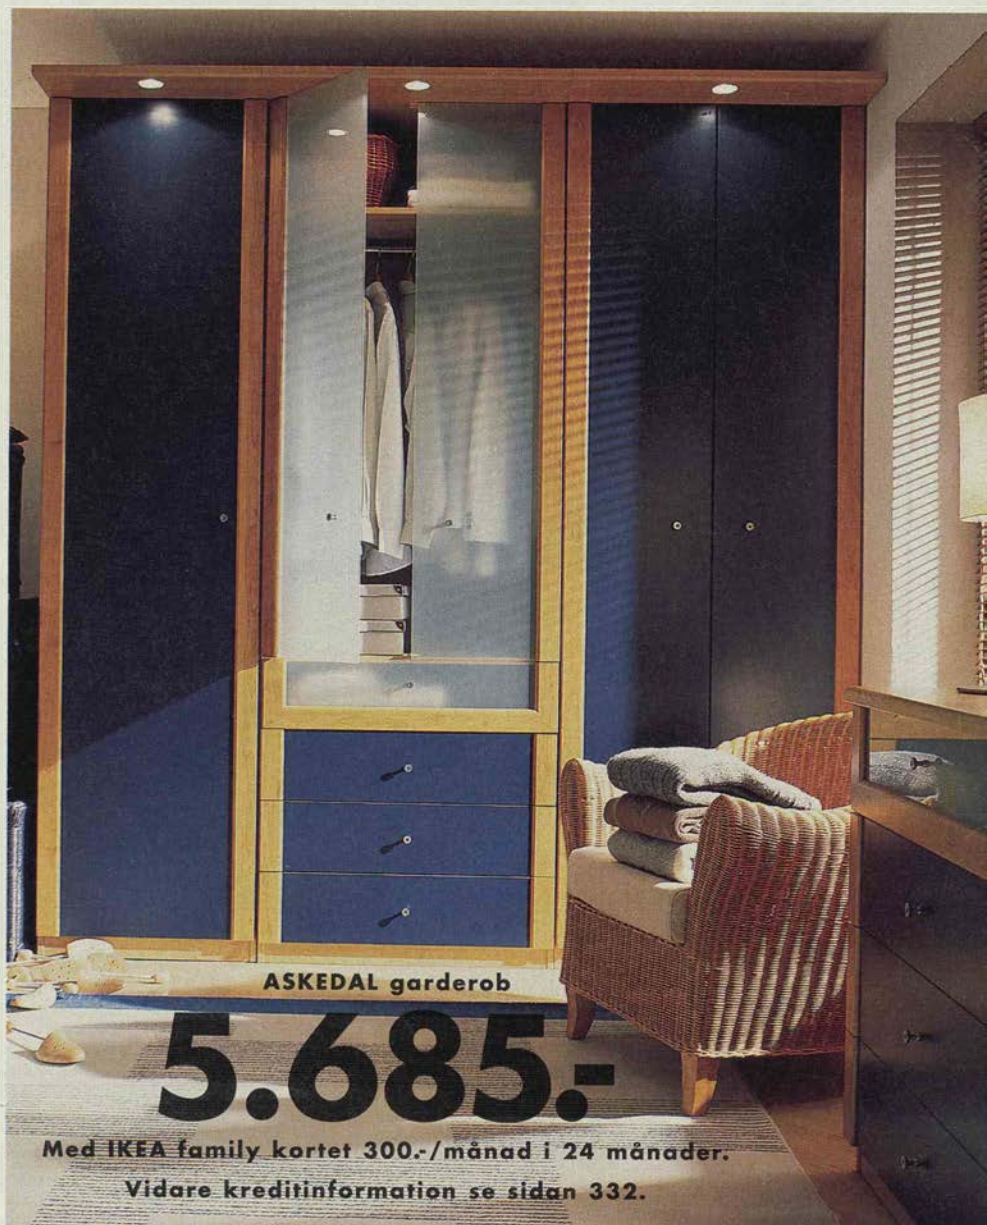

Varför sova på saken?

Skaffa dig ett IKEA family kort idag.

Här har du ett femstjärnigt sovrum till ett tvåstjärnigt pris. Så imponerande att det är svårt att låta bli att bjuda in gästerna. Med ett IKEA family kort med kredit behöver du inte drömma längre. Köp snabbt och betala långsamt. Se sidan 332.

ASKEDAL sängstomme.
Almönstrad folie. Ytermått:
171×209 cm, höjd 86 cm.
Bäddmått 160×200 cm **1.895.-**
Se sidan 289. Byrå med 4
lådor **1.450.-** **TIBAST** pås-
lakanset 100% bomull **298.-**
ANTIFONI arbetslampa **449.-**

Till höger:

ASKEDAL garderobskombi-
nation. Almönstrad-/mörkblå
folie/härdat glas **5.685.-**
Se sidan 310. **NYHUS** lackerad
rottingfätölj **1.295.-** **NON** spot-
light **249.-/2-pack.** **ULLÖRT**
pläd i 100% ull
130×170 cm **189.-**

5.685.-

Med IKEA family kortet 300.-/månad i 24 månader.
Vidare kreditinformation se sidan 332.